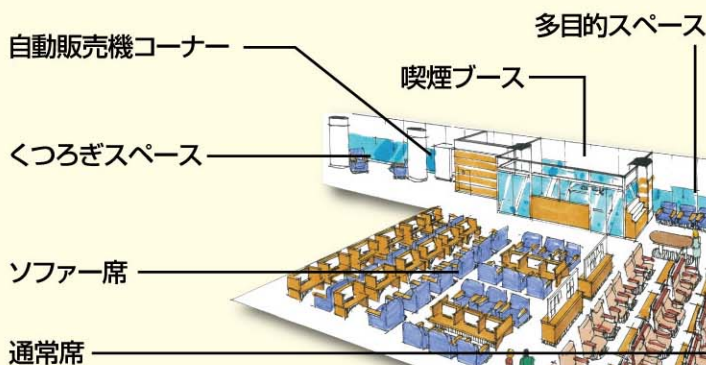

7/22

(火)

14:00

ホッカイドウ競馬場外発売所 Aiba札幌駅前

北4西2 パチンコひまわりタワー

6F 有料フロアが

さらに
快適に

リニューアルOPEN!

6F エグゼクティブ・フロア EXECUTIVE FLOOR

◆ソファ席 / 24席 (1,000円)

◆通常席 / 44席 (500円)

5F 一般フロア

19インチ専用モニター
全席に完備!

全席禁煙の
快適空間!

喫煙ブースも
ご用意しています!

ホッカイドウ競馬