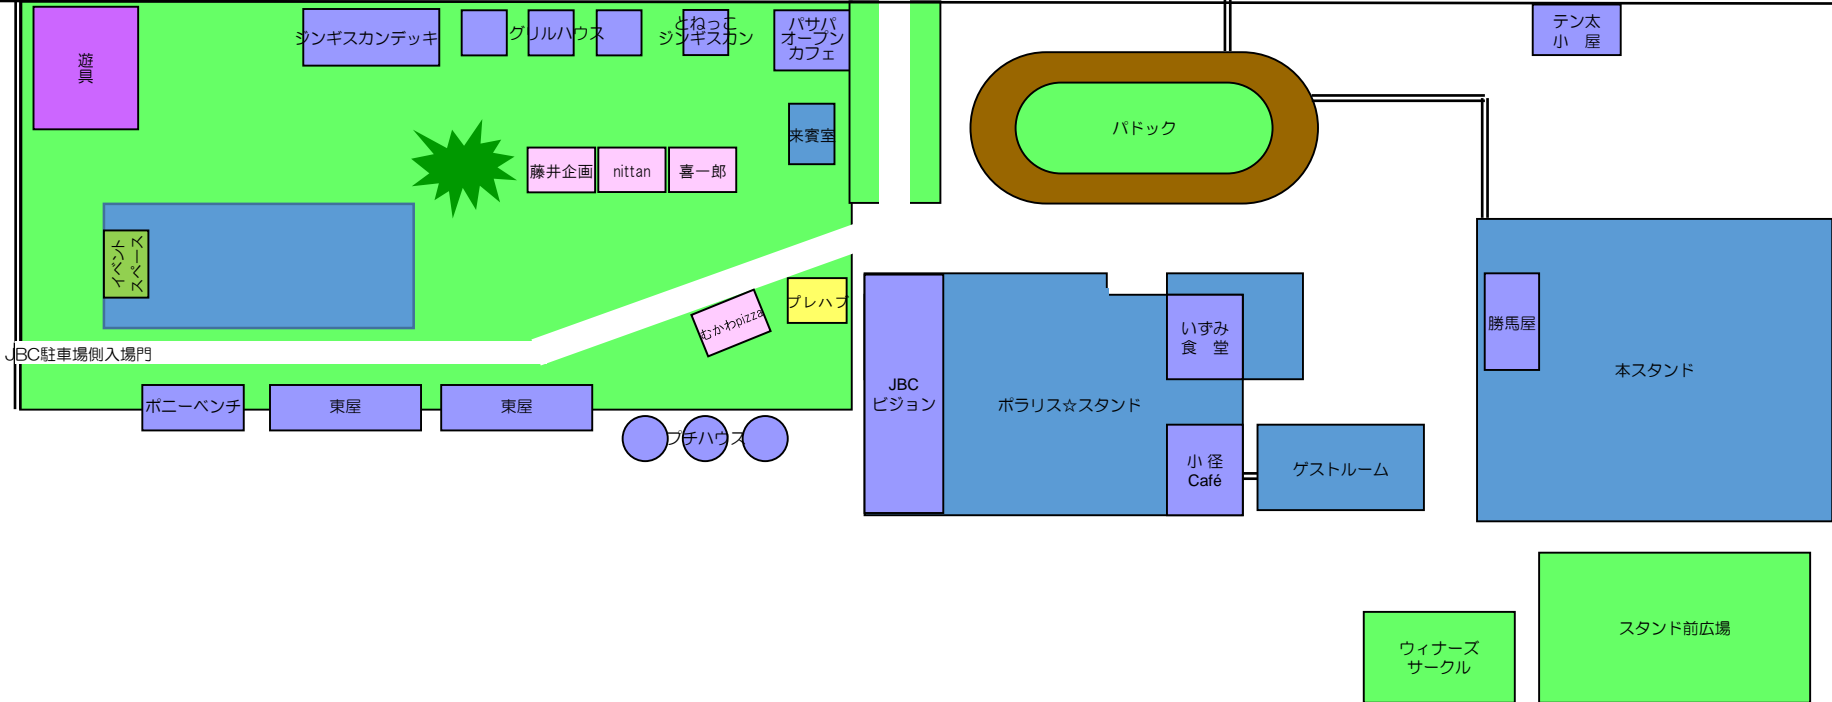

会場展開図

10m

関係者駐車場

走路