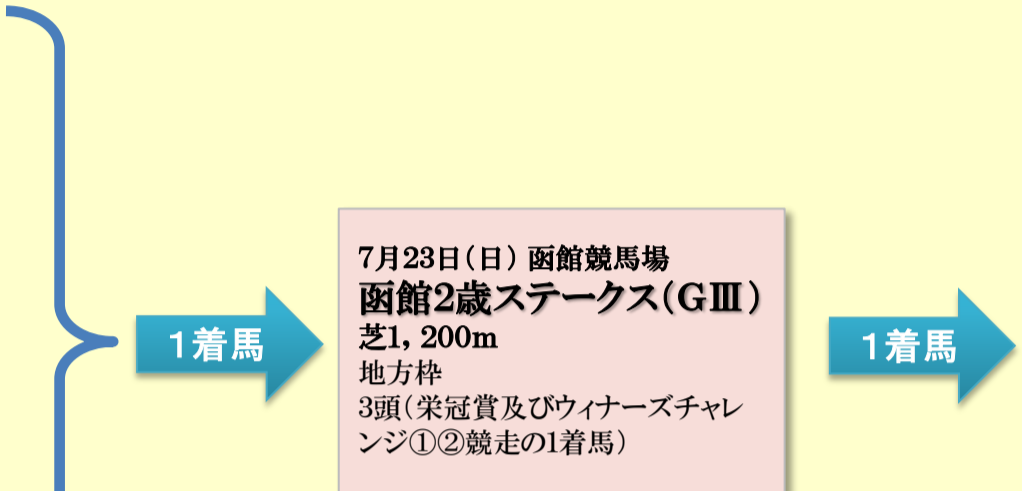

### ホッカイドウ競馬競走 JRA競走

6月8日(木) 門別競馬場  
ウィナーズチャレンジ①競走  
ダ1, 200m(外)

6月22日(木) 門別競馬場  
ウィナーズチャレンジ②競走  
ダ1, 700m(外)

6月29日(木) 門別競馬場  
第42回 栄冠賞 (H2)  
(リオンディーズ賞)  
ダ1, 200m(外)

7月25日(火) 門別競馬場  
ターフチャレンジ I  
ダ1, 700m(外)  
出走資格: 1勝以上馬

8月1日(火) 門別競馬場  
第11回 プリラーズゴールドジュニアカップ (H1)  
(ヘニーヒューズ賞)  
ダ1, 600m(内) 出走資格: 1勝以上馬

8月15日(火) 門別競馬場  
ターフチャレンジ II  
ダ1, 200m(外)  
出走資格: 1勝以上馬

8月12日(土) 札幌競馬場  
コスモス賞 芝1, 800m  
地方枠6頭(北海道4頭・他地区2頭)  
※他地区頭数が2頭に満たない場合は北海道枠に振替え