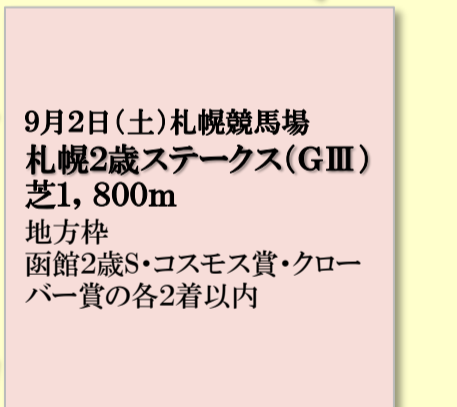

8月12日(土) 札幌競馬場
コスモス賞 芝1, 800m
地方枠6頭(北海道4頭・他地区2頭)
※他地区頭数が2頭に満たない場合は北海道枠に振替え

8月20日(日) 札幌競馬場
クローバー賞 芝1, 500m
地方枠6頭(北海道4頭・他地区2頭)
※他地区頭数が2頭に満たない場合は北海道枠に振替え

9月3日(日) 札幌競馬場
すずらん賞 芝1, 200m
地方枠6頭(北海道4頭・他地区2頭)
※他地区頭数が2頭に満たない場合は北海道枠に振替え

阪神ジュベナイルフィリーズ(GI)
朝日杯フューチュリティステークス(GI)
ホープフルステークス(GI)