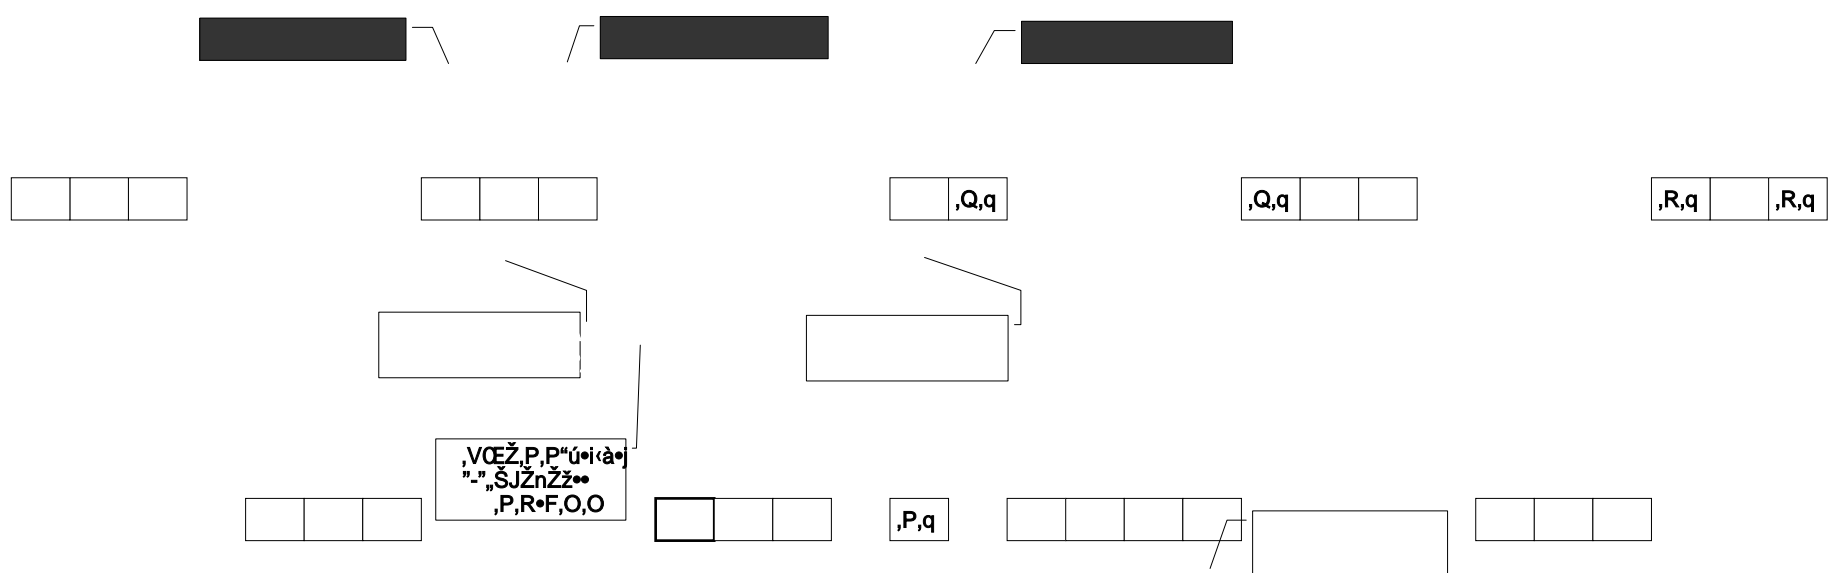

平成20年度ホツカイドウ競馬発売日程

6月	1	2	3	4	5	6	7	8	9	10	11	12	13	14	15	16	17	18	19	20	21	22	23	24	25	26	27	28	29	30	
	日	月	火	水	木	金	土	日	月	火	水	木	金	土	日	月	火	水	木	金	土	日	月	火	水	木	金	土	日	月	
			旭川								旭川							旭川						旭川							
南関東			大井								船橋						川崎							大井						浦和	
			2R 2R								2R 2R						2R							2R 2R 2R							
ばんえい	ばんえい							ばんえい							ばんえい							ばんえい						ばんえい			
その他 (発売予定)	佐賀 1R	盛岡 4R			園田 1R	名古屋 1R	盛岡 4R	盛岡 4R	全R	笠松 1R					盛岡 4R	名古屋 1R	名古屋 1R				盛岡 4R		盛岡 4R					盛岡 4R	盛岡 4R	全R	
札幌競馬場																															
札幌駅前(5F)																															
札幌駅前(6F有料)																															
釧路・室蘭																															
旭川・岩見沢・苫小牧 帯広																															
門別競馬場																															
静内・浦河																															
滝川・留萌・中標津																															
千歳・小樽																															
江別・函館港町																															

北見競馬場・ハロンズ名寄
北見競馬場・ハロンズ名寄場外では3連勝式(3連複・3連単)の発売はありません。

ホツカイドウ競馬道外発売計画

6月	1	2	3	4	5	6	7	8	9	10	11	12	13	14	15	16	17	18	19	20	21	22	23	24	25	26	27	28	29	30
	日	月	火	水	木	金	土	日	月	火	水	木	金	土	日	月	火	水	木	金	土	日	月	火	水	木	金	土	日	月
			旭川								旭川							旭川						旭川						
ふるさと																														
BAOO高崎			全R	全R														全R	全R					全R	全R	全R				
BAOO三刀屋・宇部			全R																											
BAOO東広島			全R																											
岩手地区			リレ	1R																							2R			
浦和地区			1R	1R																					1R		2R			
船橋地区			1R	1R																					1R		2R			
大井地区			1R	1R																					1R		2R			
川崎地区			1R	1R																					1R		2R			
金沢地区			全R																											
笠松地区			リレ																											
名古屋地区			リレ																								リレ			
園田地区			1R																											
福山地区			1R																								1R			
高知地区			1R	1R																										
佐賀地区			リレ																											
荒尾地区			リレ																											

ふるさとコーナー：南関東主催者の発売開始後20分以降に発走するホツカイドウ競馬を発売いたします。
(南関東競馬の発走時刻は当日の競馬番組により変動します。)
道外の発売については日程が変更となる場合があります。

競馬道外発売計画