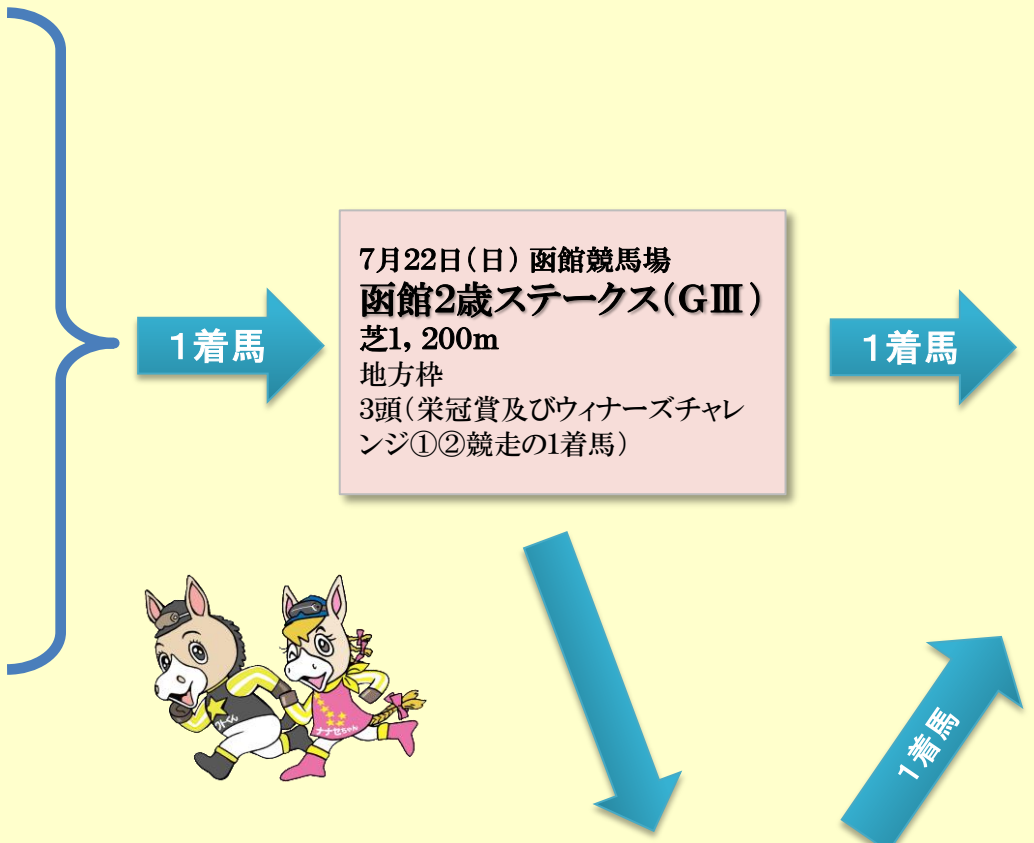

### ホッカイドウ競馬競走 JRA競走

6月7日(木) 門別競馬場  
ウィナーズチャレンジ①競走  
ダ1, 200m(外)

6月27日(水) 門別競馬場  
ウィナーズチャレンジ②競走  
ダ1, 000m(外)

6月28日(木) 門別競馬場  
第43回 栄冠賞 (H2)  
(リオンディーズ賞)  
ダ1, 200m(外)

7月24日(火) 門別競馬場  
ターフチャレンジ I 競走  
ダ1, 700m(外)  
出走資格: 1勝以上馬

7月31日(火) 門別競馬場  
第12回 プリーダースゴールドジュニアカップ (H1)  
(ヘニーヒューズ賞)  
ダ1, 700m(外) 出走資格: 1勝以上馬

8月14日(火) 門別競馬場  
ターフチャレンジ II 競走  
ダ1, 200m(外)  
出走資格: 1勝以上馬

阪神ジュベナイルフィリーズ(GI)  
朝日杯フューチュリティステークス(GI)  
ホープフルステークス(GI)

◎ 各競走の推薦順位(※推薦馬はJRA認定競走勝馬に限る)