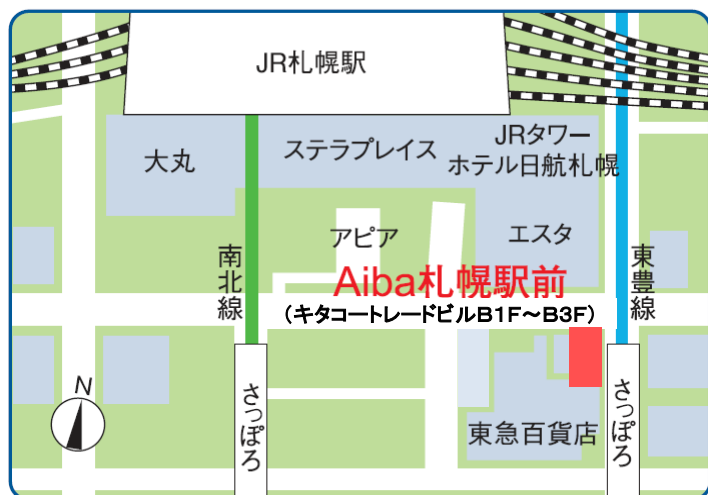

ホッカイドウ競馬場外発売所「A i b a札幌駅前」のオープン概要

1 オープン日時

平成30年9月26日（水）10時から

2 施設概要等

設置場所	札幌市中央区北4条西2丁目1 キタコートレードビルB1F～B3F		
発売所名称	A i b a札幌駅前		
フロア構成	B1	レストランフロア (カフェバー併設)	テーブル席、ボックス席
	B2	有料席フロア	椅子席、個室3部屋
	B3	一般フロア	スタンディング
発売窓口数	現金自動発払機	12台（一般フロア7台 有料席フロア5台）	
	キャッシュレス発売機	設置型8台（一般フロア2台 有料席フロア5台 レストランフロア1台） タブレット 95台	
発売馬券	・ホッカイドウ競馬 ・南関東競馬などの他地方競馬		
フロア面積	917㎡		
収容人数	380名		

3 平成30年度発売計画

区分	ホッカイドウ競馬	他の地方競馬
期間	9月26日～11月8日 【20日間】	【通年】
発売日	毎週 火・水・木曜日	原則：月～日曜日
発売開始時刻	[昼間開催時] 10:00～ [ナイター開催時] 14:00～ ※昼間開催からナイター開催のリレー発売もあります。	

4 施設位置図

5 問い合わせ先

Aiba札幌駅前 TEL011-205-3175