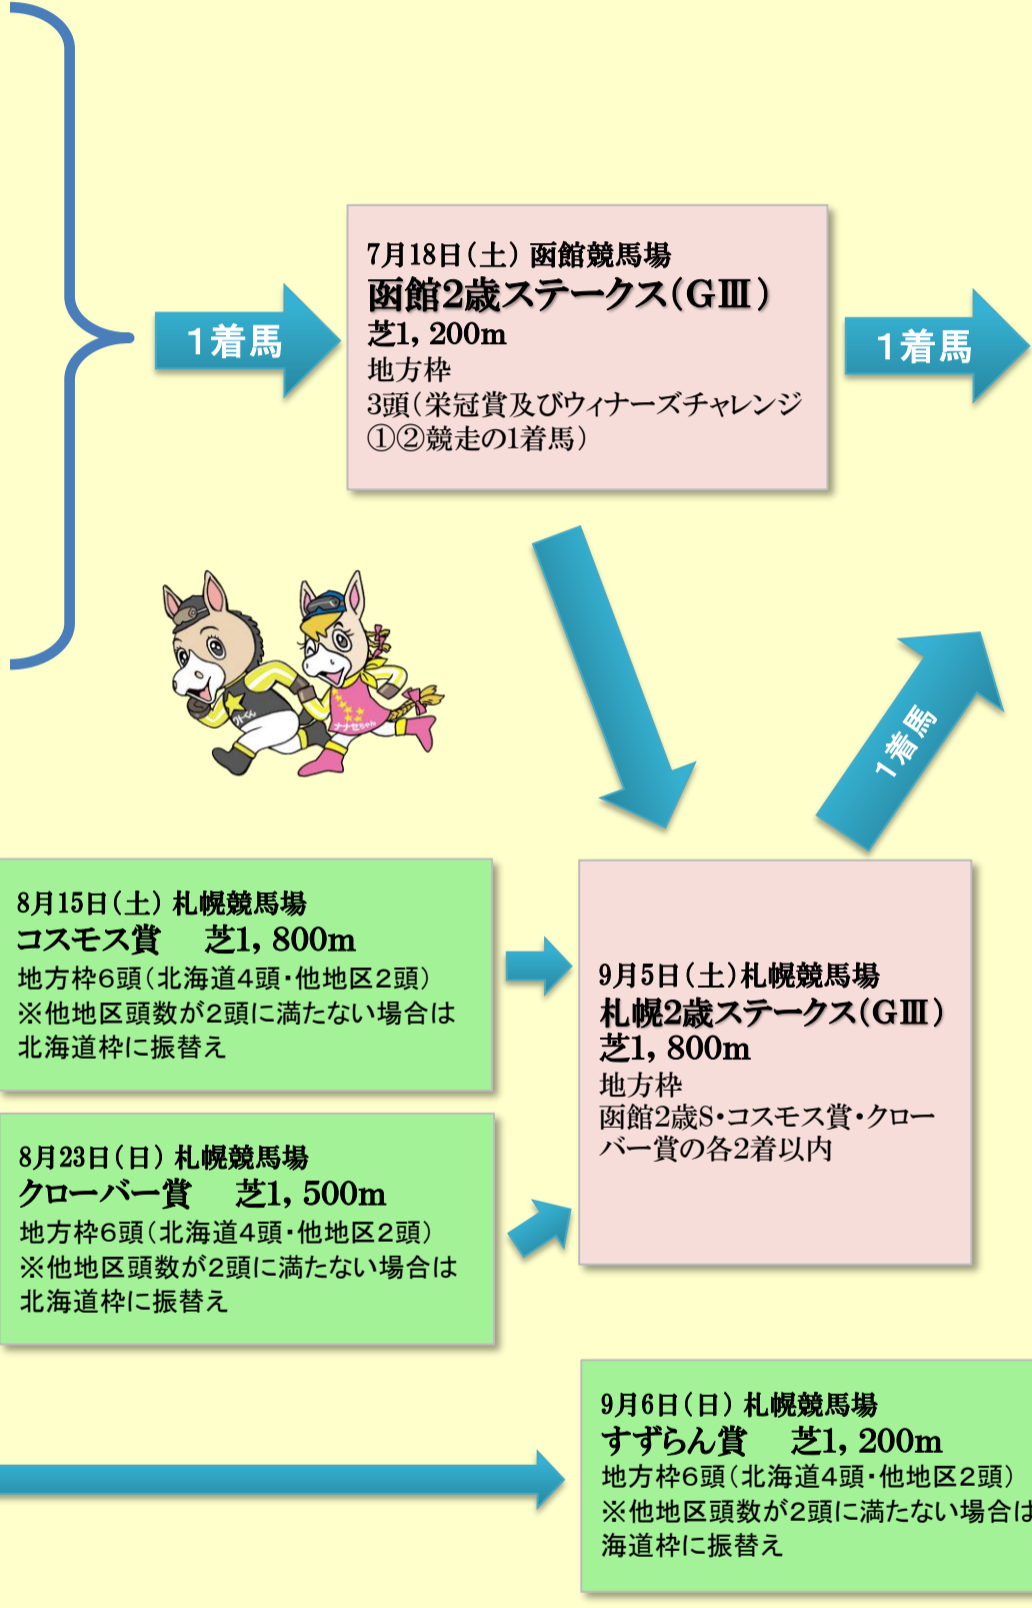

JRA函館・札幌競馬 2歳特指競走日程

ホッカイドウ競馬競走 JRA競走

6月4日(木) 門別競馬場
ウィナーズチャレンジ①競走
ダ1, 200m(外)

6月24日(水) 門別競馬場
ウィナーズチャレンジ②競走
ダ1, 000m(外)

6月30日(火) 門別競馬場
第45回 栄冠賞 (H2)
(リオンディーズ賞)
ダ1, 200m(外) 出走資格: 1勝以上馬

7月15日(水) 門別競馬場
ターフチャレンジ I 競走
ダ1, 700m(外)
出走資格: 1勝以上馬

7月28日(火) 門別競馬場
第14回 ブリーダーズゴールド
ジュニアカップ (H1)
(ブラックタイド賞)
ダ1, 700m(外) 出走資格: 1勝以上馬

8月11日(火) 門別競馬場
ターフチャレンジ II 競走
ダ1, 200m(外)
出走資格: 1勝以上馬

阪神ジュベナイルフィリーズ(GI)
朝日杯フューチャリティステークス(GI)
ホープフルステークス(GI)

◎ 各競走の推薦順位(※推薦馬はJRA認定競走勝馬またはJRAが定める取得賞金150万円超の馬に限る)

※ JRA認定競走=フレッシュ(スーパーフレッシュ)チャレンジ競走・アタックチャレンジ競走・上級認定競走
 ※ 上級認定競走=DG競走を除くホッカイドウ競馬2歳重賞競走・ウィナーズチャレンジ競走・ターフチャレンジ競走

※競走日程等については変更する場合がありますので予めご了承下さい。