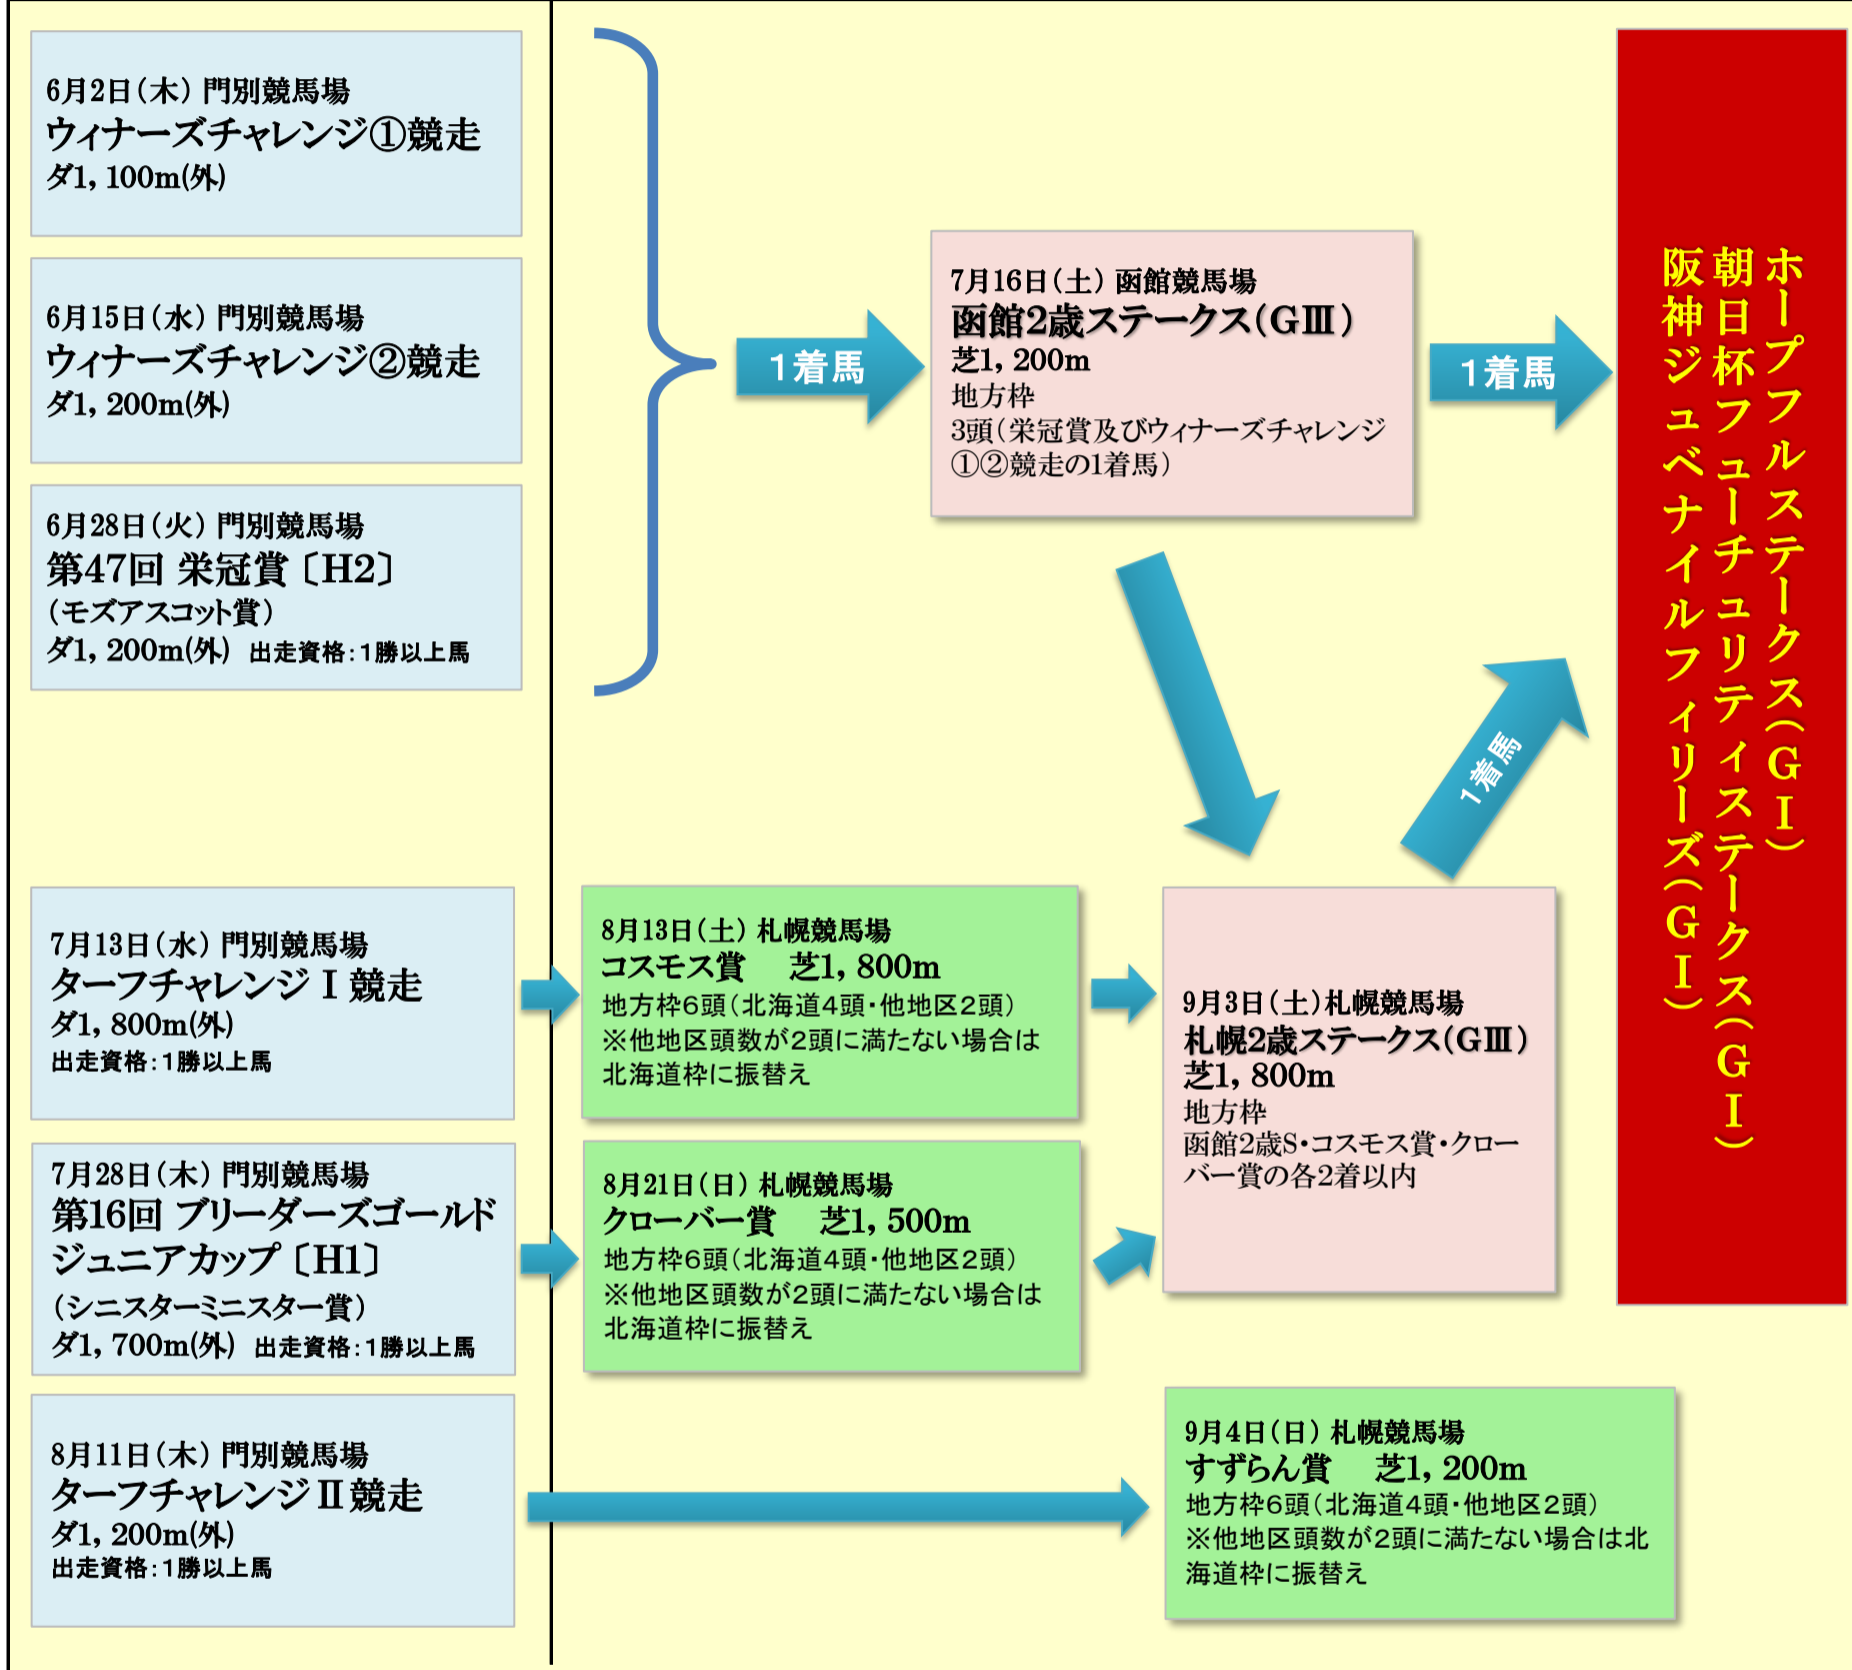

JRA函館・札幌競馬 2歳特指競走日程

ホッカイドウ競馬競走 JRA競走

◎ 各競走の推薦順位(※推薦馬はJRA認定競走勝馬またはJRAが定める取得賞金150万円超の馬に限る)

<p>コスモス賞 8月13日(土) 芝1,800m</p> <p>①ターフチャレンジ I の1着馬 (対象馬が4頭を超える場合は抽選)</p> <p>②ターフチャレンジ I を除く上級認定競走の1着馬の 番組賞金順 (同額は抽選)</p> <p>③ターフチャレンジ I の2着馬(同着は抽選)</p> <p>④ターフチャレンジ I の3着馬(同着は抽選)</p> <p>⑤定められた日までの番組賞金順(同額は抽選)</p>	<p>クローバー賞 8月21日(日) 芝1,500m</p> <p>①ブリーダーズゴールドジュニアカップの1着馬 (対象馬が4頭を超える場合は抽選)</p> <p>②ブリーダーズゴールドジュニアカップを除く上級認定競走の1着馬の 番組賞金順(同額は抽選)</p> <p>③ブリーダーズゴールドジュニアカップの2着馬(同着は抽選)</p> <p>④ブリーダーズゴールドジュニアカップの3着馬(同着は抽選)</p> <p>⑤定められた日までの番組賞金順(同額は抽選)</p>	<p>すずらん賞 9月4日(日) 芝1,200m</p> <p>①ターフチャレンジ II の1着馬(対象馬が4頭を超える場合は抽選)</p> <p>②ホッカイドウ競馬重賞競走の1着馬の番組賞金順 (同額は抽選)</p> <p>③上記①②を除く上級認定競走の1着馬の番組賞金順 (同額は抽選)</p> <p>④ターフチャレンジ II の2着馬の番組賞金順(同着は抽選)</p> <p>⑤ターフチャレンジ II の3着馬の番組賞金順(同着は抽選)</p> <p>⑥定められた日までの番組賞金順(同額は抽選)</p>
-----------------------------------------------------------------------------------------------------------------------------------------------------------------------------------------------------------------------------	-----------------------------------------------------------------------------------------------------------------------------------------------------------------------------------------------------------------------------------------------------	-------------------------------------------------------------------------------------------------------------------------------------------------------------------------------------------------------------------------------------------------------------------------

※ JRA認定競走=フレッシュ(スーパーフレッシュ)チャレンジ競走・アタックチャレンジ競走・上級認定競走
 ※ 上級認定競走=DG競走を除くホッカイドウ競馬2歳重賞競走・ウィナーズチャレンジ競走・ターフチャレンジ競走

※競走日程等については変更する場合がありますので予めご了承下さい。