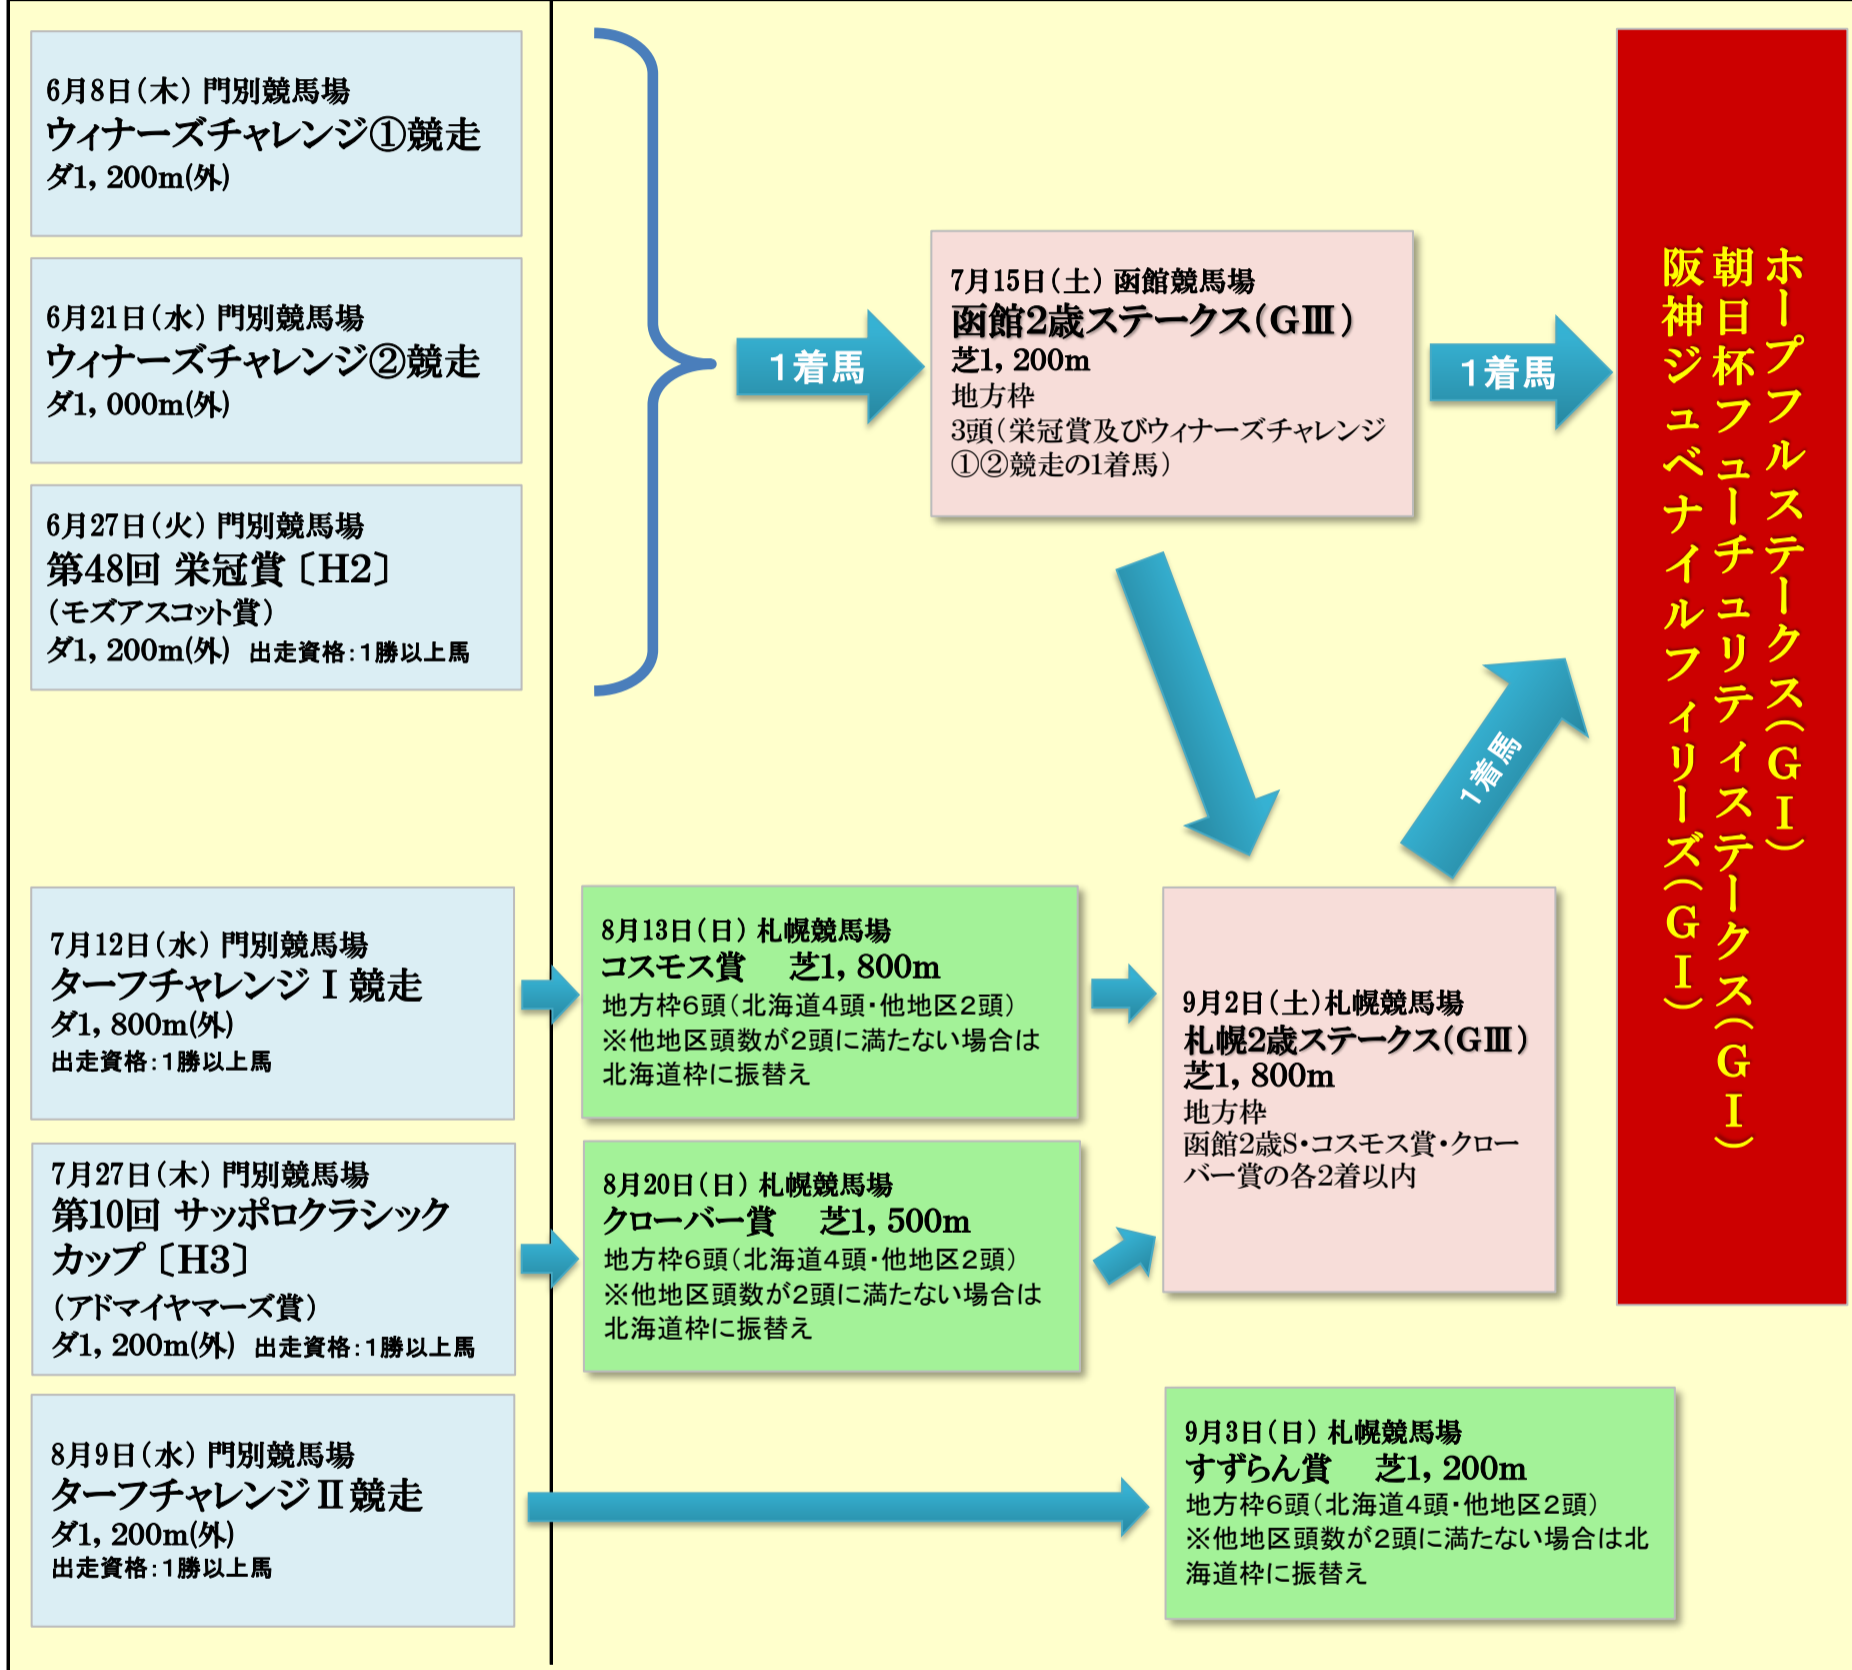

JRA函館・札幌競馬 2歳特指競走日程

ホッカイドウ競馬競走 JRA競走

◎ 各競走の推薦順位(※推薦馬はJRA認定競走勝馬及びJRAが定める取得賞金150万円超の馬に限る)

コスモス賞 8月13日(日) 芝1,800m
①ターフチャレンジ I の1着馬
(対象馬が4頭を超える場合は抽選)
②ターフチャレンジ I を除く上級認定競走の1着馬の
番組賞金順(同額は抽選)
③ターフチャレンジ I の2着馬(同着は抽選)
④ターフチャレンジ I の3着馬(同着は抽選)
⑤定められた日までの番組賞金順(同額は抽選)

クローバー賞 8月20日(日) 芝1,500m
①サッポロクラシックカップの1着馬
(対象馬が4頭を超える場合は抽選)
②サッポロクラシックカップを除く上級認定競走の1着馬の
番組賞金順(同額は抽選)
③サッポロクラシックカップの2着馬(同着は抽選)
④サッポロクラシックカップの3着馬(同着は抽選)
⑤定められた日までの番組賞金順(同額は抽選)

すずらん賞 9月3日(日) 芝1,200m
①ターフチャレンジ II の1着馬(対象馬が4頭を超える場合は抽選)
②ホッカイドウ競馬重賞競走の1着馬の番組賞金順
(同額は抽選)
③上記①②を除く上級認定競走の1着馬の番組賞金順
(同額は抽選)
④ターフチャレンジ II の2着馬の番組賞金順(同着は抽選)
⑤ターフチャレンジ II の3着馬の番組賞金順(同着は抽選)
⑥定められた日までの番組賞金順(同額は抽選)

※ JRA認定競走=フレッシュ(スーパーフレッシュ)チャレンジ競走・アタックチャレンジ競走・上級認定競走
※ 上級認定競走=DG競走を除くホッカイドウ競馬2歳重賞競走・ウィナーズチャレンジ競走・ターフチャレンジ競走

※競走日程等については変更する場合がありますので予めご了承下さい。