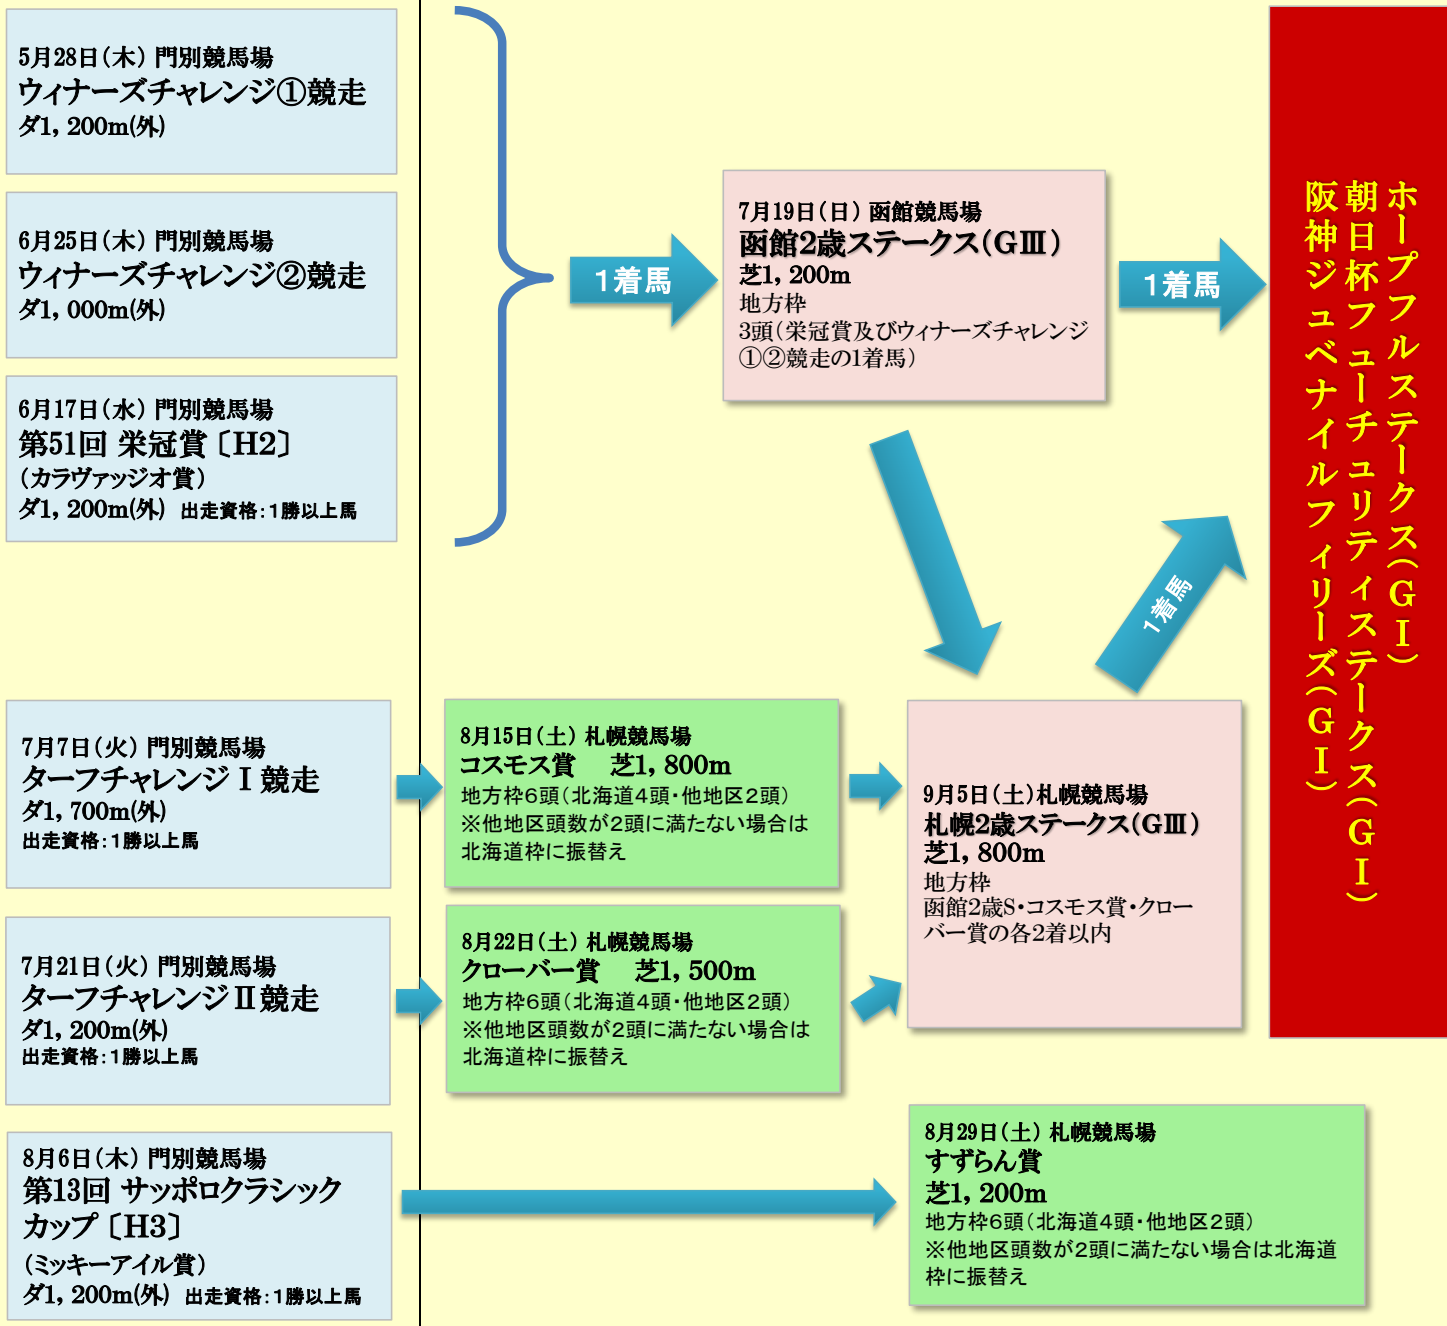

JRA函館・札幌競馬 2歳特指競走日程

ホッカイドウ競馬競走 JRA競走

◎ 各競走の推薦順位(※推薦馬はJRA認定競走勝馬及びJRAが定める取得賞金150万円超の馬に限る)

コスモス賞 8月15日(土) 芝1,800m
①ターフチャレンジ I の1着馬
(対象馬が4頭を超える場合は抽選)
②ターフチャレンジ I を除く上級認定競走の1着馬の
番組賞金順 (同額は抽選)
③ターフチャレンジ I の2着馬(同着は抽選)
④ターフチャレンジ I の3着馬(同着は抽選)
⑤ターフチャレンジ I 終了後の番組賞金順(同額は抽選)

クローバー賞 8月22日(土) 芝1,500m
①ターフチャレンジ II の1着馬(対象馬が4頭を超える場合は抽選)
②ターフチャレンジ II を除く上級認定競走の1着馬の番組賞金順
(同額は抽選)
③ターフチャレンジ II の2着馬(同着は抽選)
④ターフチャレンジ II の3着馬(同着は抽選)
⑤ターフチャレンジ II 終了後の番組賞金順(同額は抽選)

すずらん賞 8月29日(土) 芝1,200m
①サッポロクラシックカップの1着馬
(対象馬が4頭を超える場合は抽選)
②ホッカイドウ競馬重賞競走の1着馬の番組賞金順
(同額は抽選)
③上記①②を除く上級認定競走の1着馬の番組賞金順
(同額は抽選)
④サッポロクラシックカップの2着馬の番組賞金順(同着は抽選)
⑤サッポロクラシックカップの3着馬の番組賞金順(同着は抽選)
⑥サッポロクラシックカップ終了後の番組賞金順(同額は抽選)

※ JRA認定競走=フレッシュ(スーパーフレッシュ)チャレンジ競走・アタックチャレンジ競走・上級認定競走
※ 上級認定競走=DG競走を除くホッカイドウ競馬2歳重賞競走・ウィナーズチャレンジ競走・ターフチャレンジ競走

※競走日程等については変更する場合がありますので予めご了承下さい。