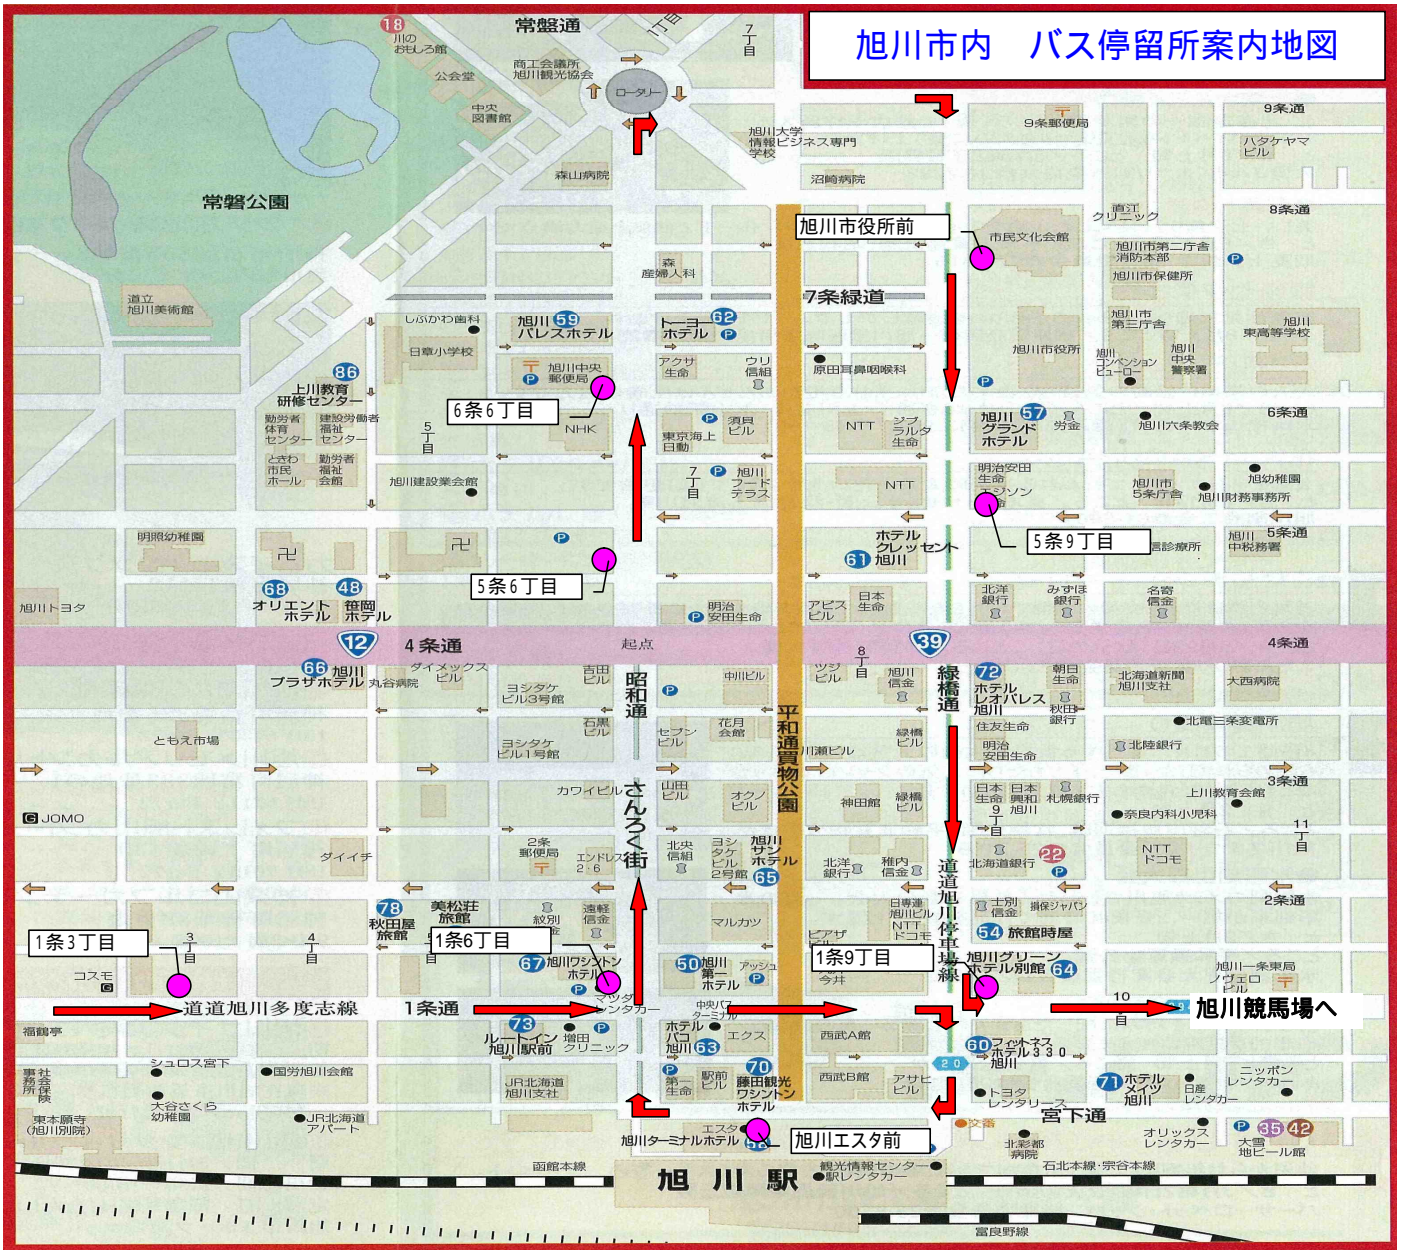

平成20年度ホッカイドウ競馬旭川競馬場行き無料バス運行時刻表

< 運行時刻表 >

停留所/時間	運行時刻												
	13	14	15	16	17	18	19	20	21	22	23	24	25
旭川競馬場(発)	00	30	00	00	30	00	00	00	30	00	00	00	30
雨舨2号	11	41	11	11	41	11	11	11	41	11	11	11	41
神居3条11丁目	13	43	13	13	43	13	13	13	43	13	13	13	43
神楽3条3丁目	16	46	16	16	46	16	16	16	46	16	16	16	46
1条3丁目	19	49	19	19	49	19	19	19	49	19	19	19	49
旭川エスタ前 (JR旭川駅前)	22	00 始発	52	22	22	52	22	22	52	22	22	22	52
1条6丁目 (旭川ワシントンホテル前)	25	03	55	25	25	55	25	25	55	25	25	25	55
5条6丁目	30	08	00	30	30	00	00	00	30	30	30	30	00
6条6丁目 (旭川中央郵便局前)	31	09	01	31	31	01	01	01	31	31	31	31	01
旭川市役所前 (市民文化会館横)	34	12	04	34	34	04	04	04	34	34	34	34	04
5条9丁目 (明治安田生命ビル前)	36	14	06	36	36	06	06	06	36	36	36	36	06
1条9丁目 (旭川グリーンホテル別館前)	38	16	08	38	38	08	08	08	38	38	38	38	08
神楽5条13丁目	49	27	19	49	49	19	19	19	49	49	49	49	19
雨舨2号	50	28	20	50	50	20	20	20	50	50	50	50	20
旭川競馬場(着)	00	38	30	00	00	30	00	00	30	00	00	00	30