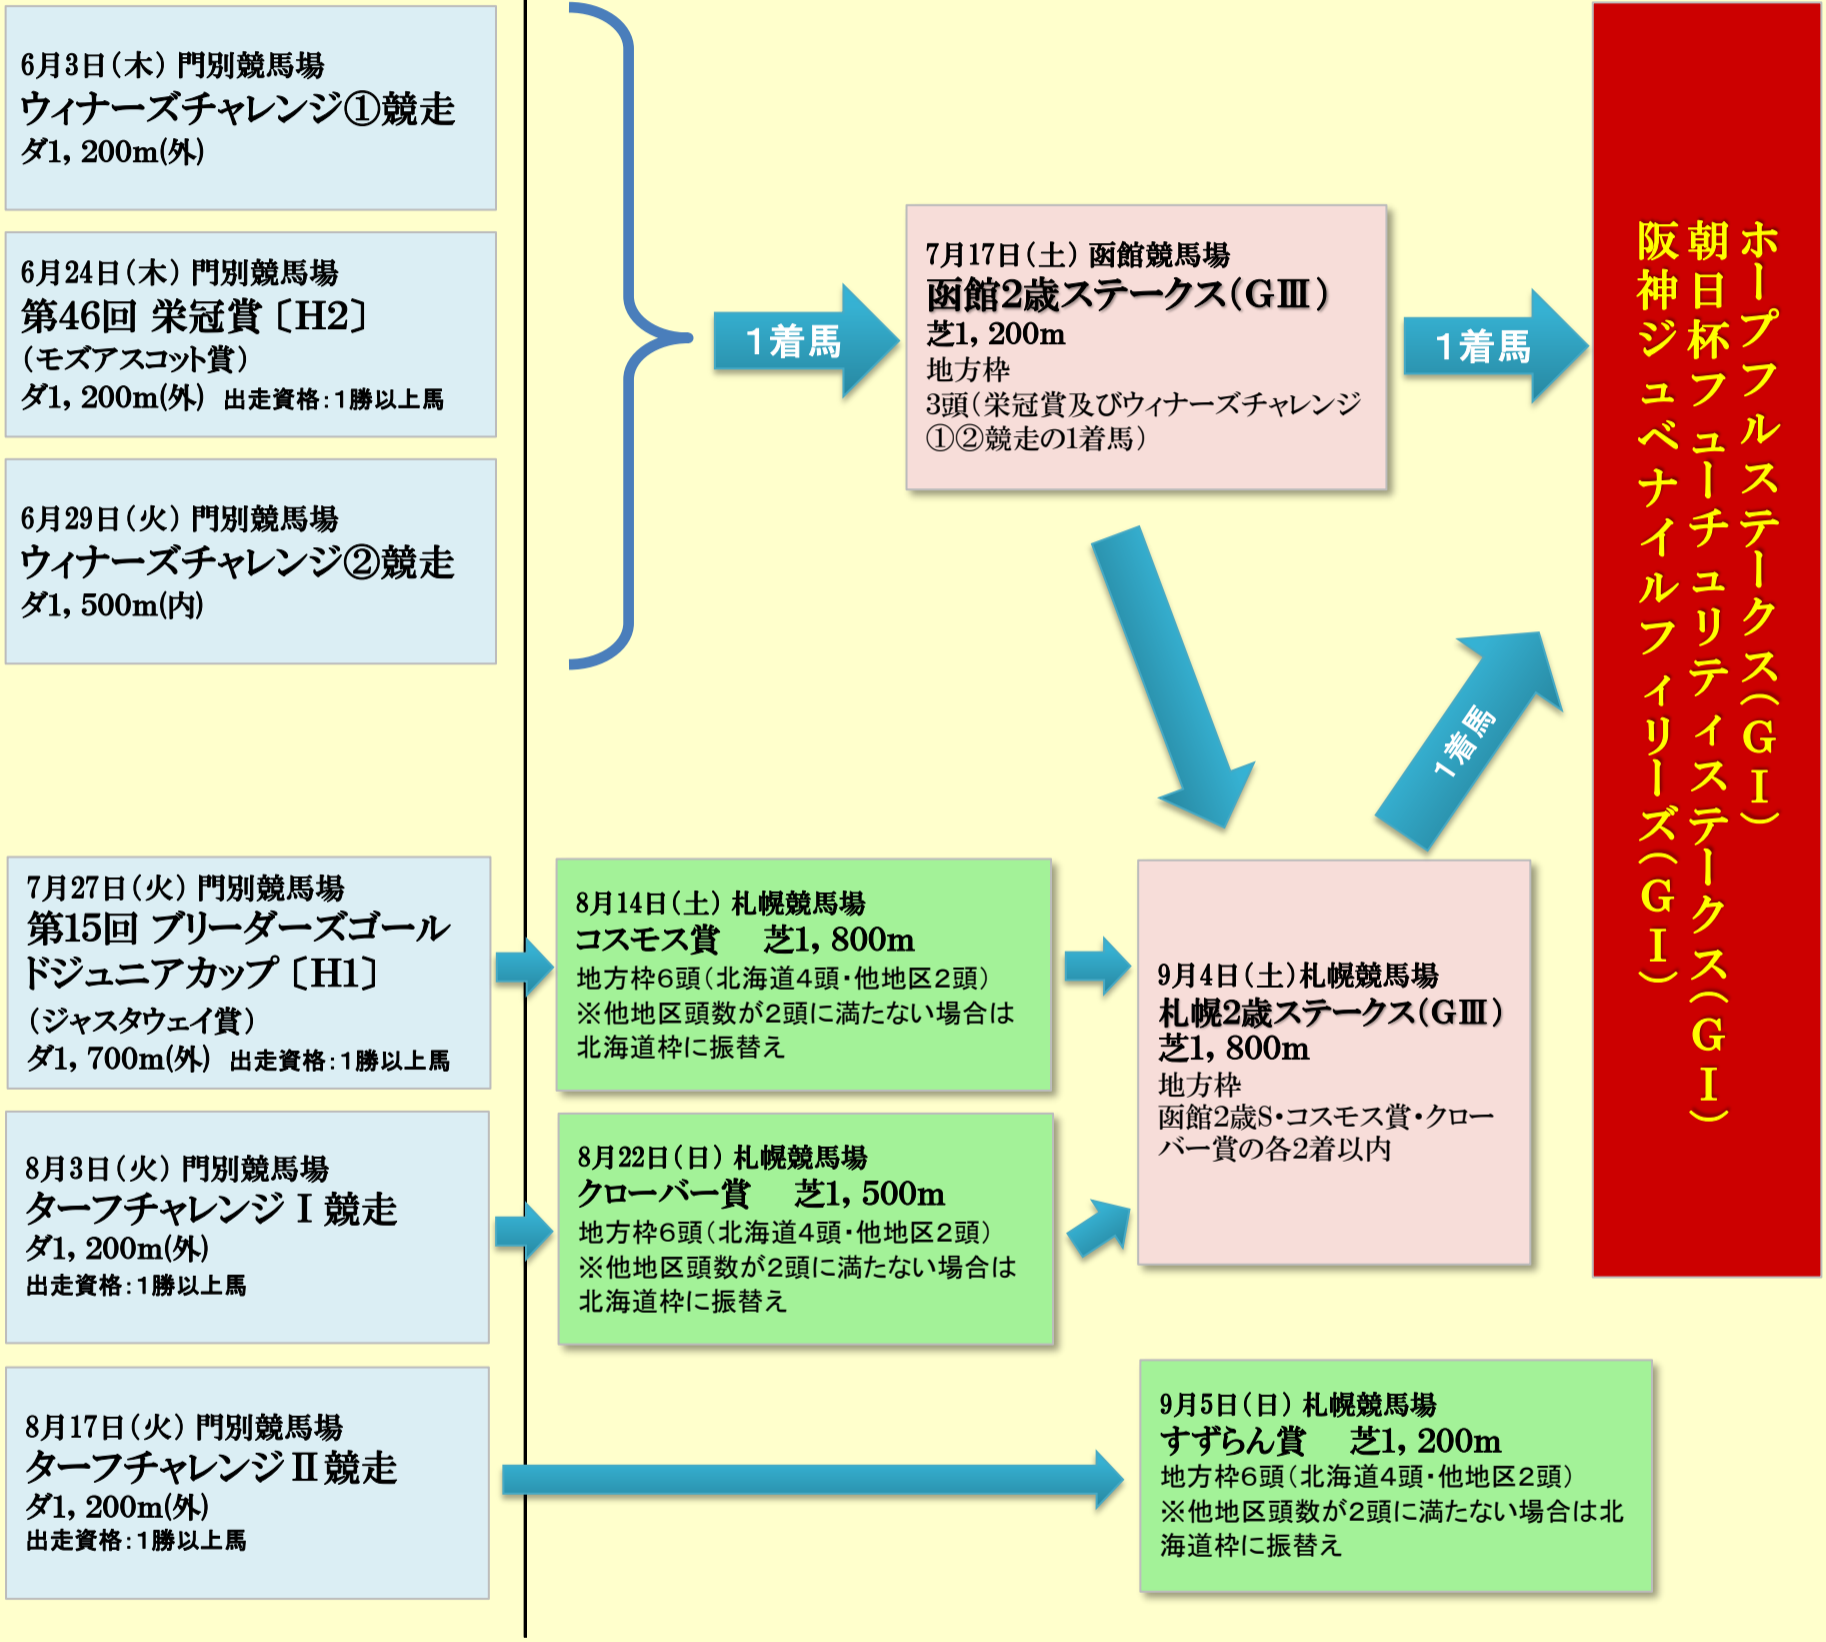

JRA函館・札幌競馬 2歳特指競走日程

ホッカイドウ競馬競走 JRA競走

◎ 各競走の推薦順位(※推薦馬はJRA認定競走勝馬またはJRAが定める取得賞金150万円超の馬に限る)

<p>コスモス賞 8月14日(土) 芝1,800m</p> <p>①プリーダースゴールドジュニアカップの1着馬(対象馬が4頭を超える場合は抽選)</p> <p>②プリーダースゴールドジュニアカップを除く上級認定競走の1着馬の番組賞金順(同額は抽選)</p> <p>③プリーダースゴールドジュニアカップの2着馬(同着は抽選)</p> <p>④プリーダースゴールドジュニアカップの3着馬(同着は抽選)</p> <p>⑤定められた日までの番組賞金順(同額は抽選)</p>	<p>クローバー賞 8月22日(日) 芝1,500m</p> <p>①ターフチャレンジ I の1着馬(対象馬が4頭を超える場合は抽選)</p> <p>②ターフチャレンジ I を除く上級認定競走の1着馬の番組賞金順(同額は抽選)</p> <p>③ターフチャレンジ I の2着馬(同着は抽選)</p> <p>④ターフチャレンジ I の3着馬(同着は抽選)</p> <p>⑤定められた日までの番組賞金順(同額は抽選)</p>	<p>すずらん賞 9月5日(日) 芝1,200m</p> <p>①ターフチャレンジ II の1着馬(対象馬が4頭を超える場合は抽選)</p> <p>②ホッカイドウ競馬重賞競走の1着馬の番組賞金順(同額は抽選)</p> <p>③上記①②を除く上級認定競走の1着馬の番組賞金順(同額は抽選)</p> <p>④ターフチャレンジ II の2着馬の番組賞金順(同着は抽選)</p> <p>⑤ターフチャレンジ II の3着馬の番組賞金順(同着は抽選)</p> <p>⑥定められた日までの番組賞金順(同額は抽選)</p>
---	--	--

※ JRA認定競走=フレッシュ(スーパーフレッシュ)チャレンジ競走・アタックチャレンジ競走・上級認定競走
 ※ 上級認定競走=DG競走を除くホッカイドウ競馬2歳重賞競走・ウィナーズチャレンジ競走・ターフチャレンジ競走

※競走日程等については変更する場合がありますので予めご了承下さい。